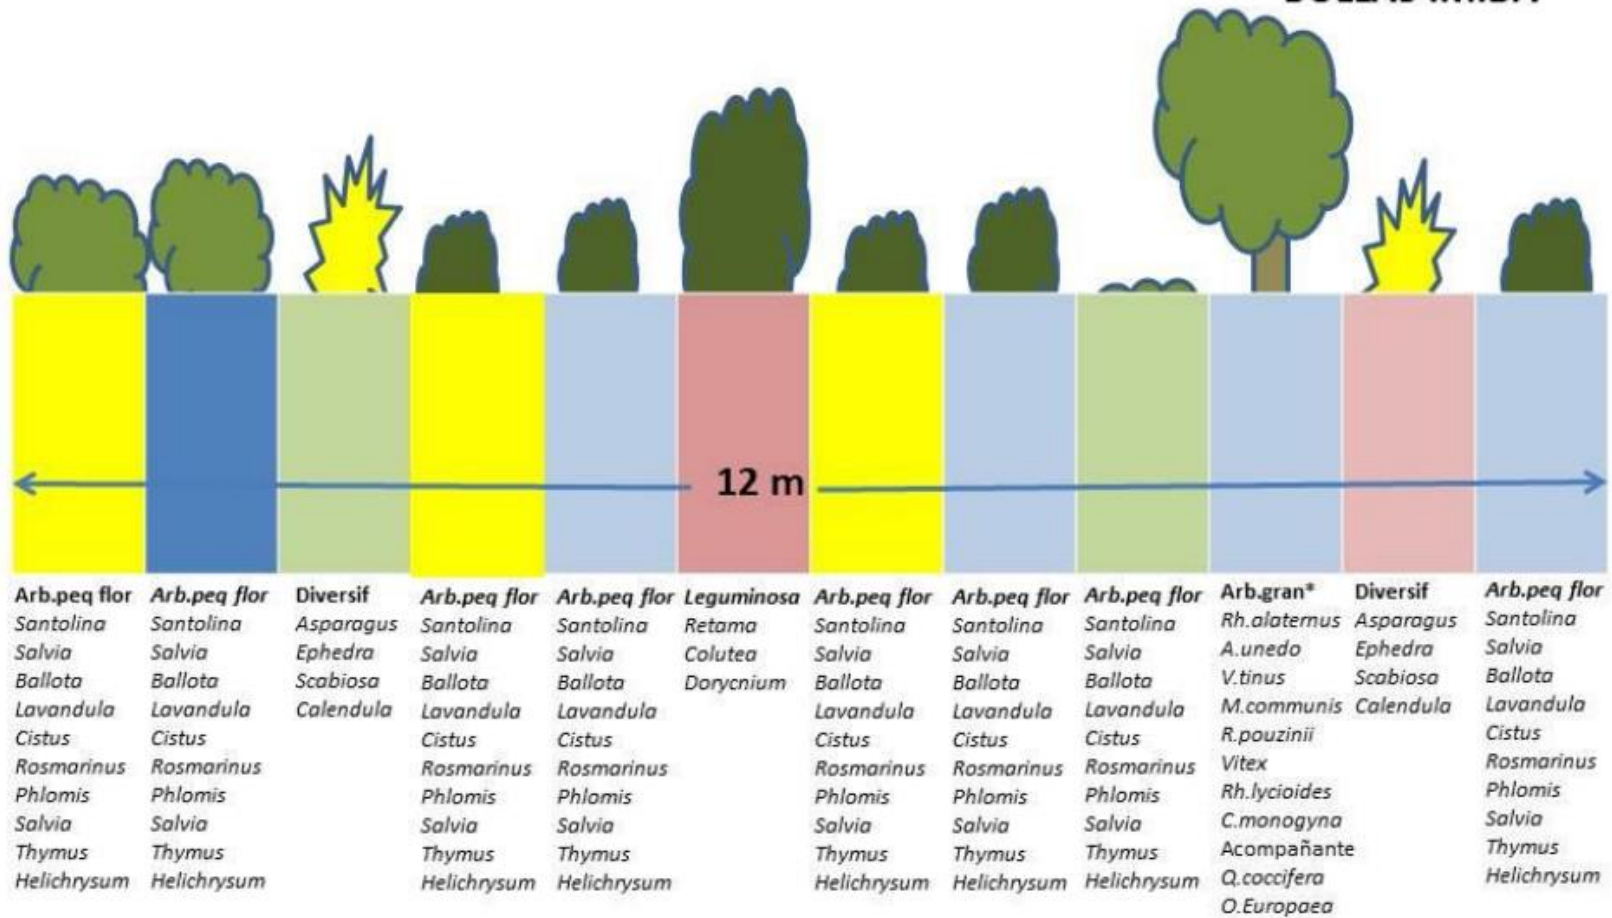

Diseño para la integración de los polinizadores en bordes de viñedos (Bullas)

Desarrolla:

Con apoyo de:

BULLAS IMIDA

Repetición aleatoria de módulos

* En sitios estrecho sustituir por Arb.peq.flor en lugares amplios puede incluirse algún arbolillo (Celtis, Quercus, Sorbus, Sambucus etc)