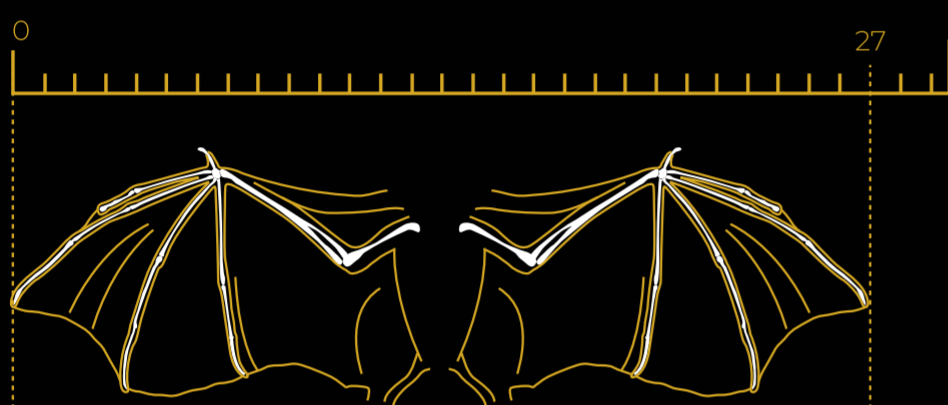

# EL MURCIÉLAGO PATUDO EN ESPAÑA: UNA ESPECIE EN PELIGRO DE EXTINCIÓN.

Una iniciativa de:

Con el apoyo de:

Fotografías: Jorge Sánchez-Balibrea, Alberto Roca, Joxerra Aihartza y Joaquín Zamora

- **Nombre científico:** *Myotis capaccinii* (Bonaparte, 1837).
- **Castellano:** Murciélago ratonero patudo.
- **Catalán:** Ratpenat de peus grans.
- **Euskera:** Saguzar hatz-luze.
- **Gallego:** Morcego de pés grandes.

## DESCRIPCIÓN

• **Mediano tamaño** (antebrazo 38-44 mm; envergadura 23-27 cm; peso 7-10 g).

- **Pelaje** dorsal grisáceo.
- **Ventre** gris claro o blanquecino.
- **Tibias** y membrana caudal cubiertas de pelo suave.
- **Pies** muy grandes.